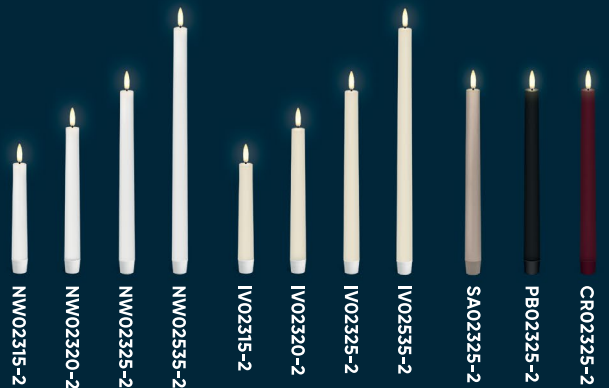

TAPER COLLECTION

NW02315-2  
NW02320-2  
NW02325-2  
NW02335-2  
IV02315-2  
IV02320-2  
IV02325-2  
IV02335-2  
SA02325-2  
PB02325-2  
CR02325-2

SPECIALTY COLLECTION  
NORDIC WHITE

NW06010  
NW06015  
NW05025  
NW06025  
NW07025